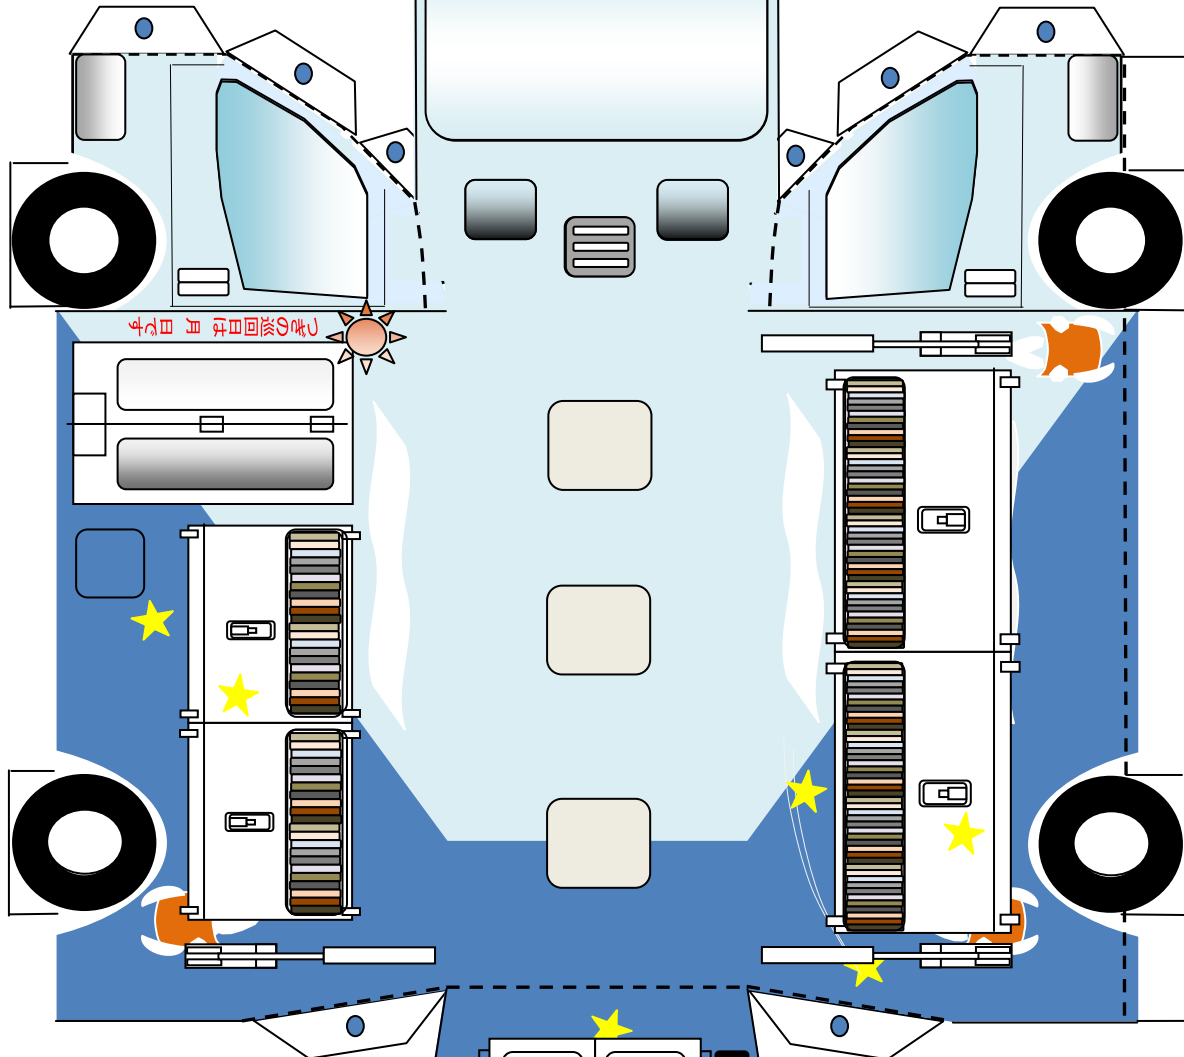

## ペーパークラフト

※ うらにのりをつける

----- やまおり

● のりしろ

阪南市立図書館「ふれあい号」のペーパークラフトを作成しました。ハサミ・カッター等を使うのでけがをしないよう気をつけて作ってください。

# 阪南市立図書館

※ うしろテント

日よけ・雨用テント  
 ※ 右前向き  
 ※ 左前向き