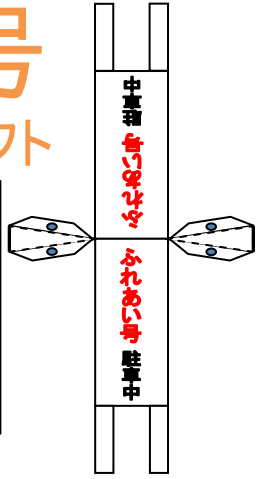

# 阪南市立図書館ふれあい号

## ペーパークラフト

※ うらにのりをつける

----- やまおり

● のりしろ

阪南市立図書館「ふれあい号」のペーパークラフトを作成しました。ハサミ・カッター等を使うのでけがをしないよう気をつけて作ってください。

# 阪南市立図書館

※ うしろテント

日よけ・雨用テント  
 ※ 右前向き  
 ※ 左前向き